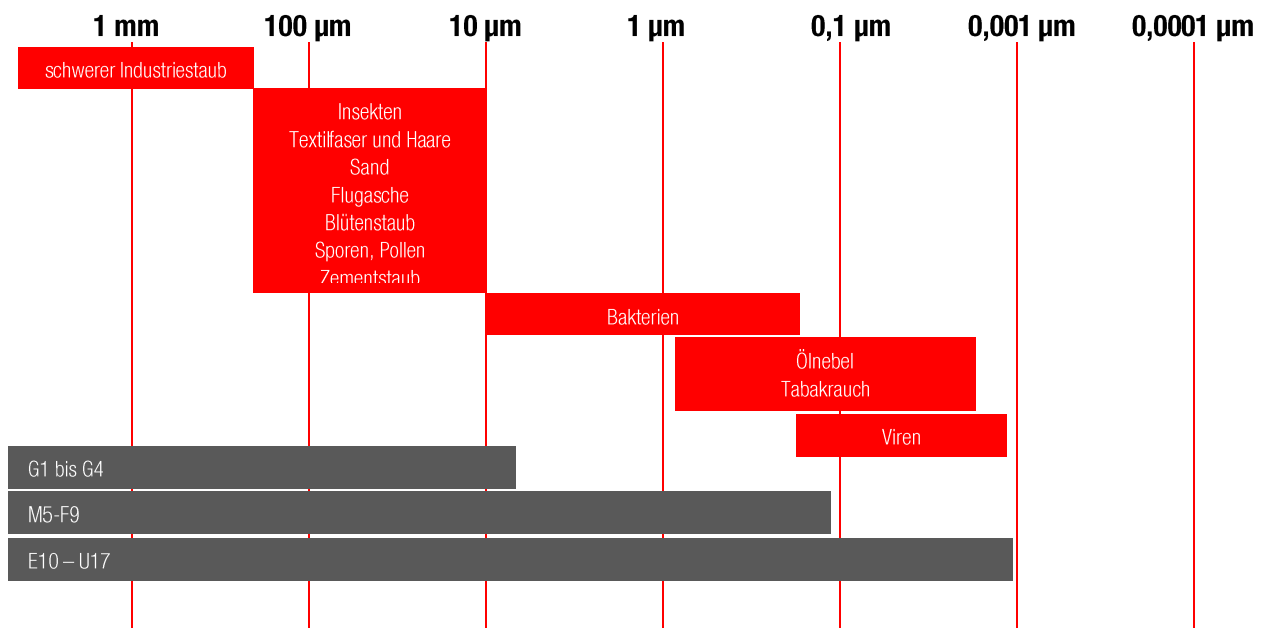

Luftfilterklassen (nach DIN EN 779/ EN 1822-1:1998)

Grobstaubfilterklassen

Filter für die Klima- und Lüftungstechnik zur Grobstaubabscheidung

Filterklasse G1-G4

Feinstaubfilterklassen:

Filter für die Klima- und Lüftungstechnik zur Feinstaubabscheidung

Filterklasse M5-M6; F7-F9

Schwebstofffilterklassen:

Endfilter für höchste Anforderungen

Filterklasse E10 - H14; U15-U17

Alle Angaben ohne Gewähr – Grundlage DIN EN 779/ EN 1822-1:1998

Sie benötigen zu Ihrem Filter die passende Filterüberwachung? Wir freuen uns auf Ihre Anfrage: